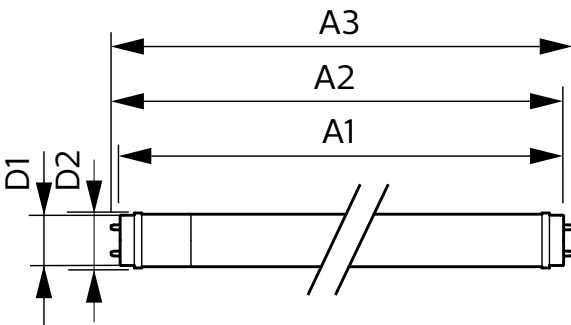

Figyelmeztetések és biztonság

• -

Termék adatok

Általános információ	
Lighting Technology	LED
Fényáramméri referencia	Sphere
Kapcsolási ciklus	200 000
Névleges élettartam	50 000 h
Fejelés - foglalat	G13 [Medium Bi-Pin Fluorescent]
Technikai adatok	
Színkód	840 [CCT of 4000K]
Sugárzási szög (névleges)	240 fok
Fényáram	800 lm
Színmegjelölés	Hideg fehér (CW)
Korrelált színhőmérséklet (névl.)	4000 K
Fényhasznosítás (besorolás) (névleges)	100 lm/W
Színkonzisztencia	<6
Színvisszaadási index (CRI)	80
Fényerő-megmaradás (LLMF) a névleges élettartam végén (névleges)	70 %
Villogás (PstLM)	1

CorePro LEDtube EM/Mains

Mechanika és tokozás

Fényforrás kialakítása	Matt
Fényforrás anyaga	Üveg
Fényforrásbúra formája	Cső, két végén fejelt

Tanúsítvány és alkalmazási területek

Energihatékonysági osztály	F
Energiatakarékos termék	Igen
Jóváhagyási jelzések	Megfelel a RoHS irányelvnek CE jelölés KEMA Keur tanúsítvány
Energiafogyasztás kWh/1000 óra	8 kWh
EPREL-regisztrációs szám	1384725
CE-jelölés	Igen

Megfelel az RoHS EU-s irányelvnek	Igen
-----------------------------------	------

Termékadatok

Full EOC	871951445977900
A termék megrendelési neve	CorePro LEDtube 600mm 8W 840 T8
Rendelési kód	45977900
Számláló – mennyiség csomagonként	1
Számláló – csomag külső dobozonként	20
Termékkód (12NC)	929003547202
Teljes terméknév	CorePro LEDtube 600mm 8W 840 T8
EAN/UPC – gyűjtőcsomagolás	8719514459786

Méretezett rajza

Product	D1	D2	A1	A2	A3
CorePro LEDtube 600mm 8W 840 T8	25,7 mm	28 mm	588,5 mm	595,5 mm	602,5 mm

Fotometriai adatok

Spectral Power Distribution Colour - CorePro LEDtube 600mm 8W 840 T8

Light Distribution Diagram - CorePro LEDtube 600mm 8W 840 T8