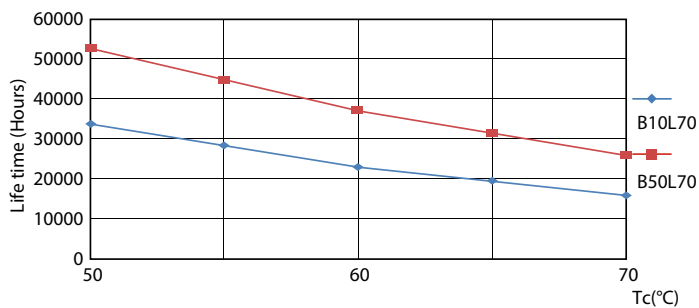

Life Expectancy Diagram - CorePro LEDtube 600mm 8W 840 T8

Life Expectancy Diagram - CorePro LEDtube 600mm 8W 840 T8