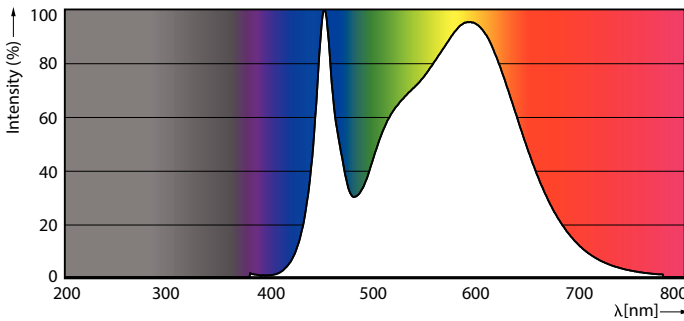

Fotometriai adatok

Spectral Power Distribution Colour - CorePro LEDtube 600mm 8W 840 T8