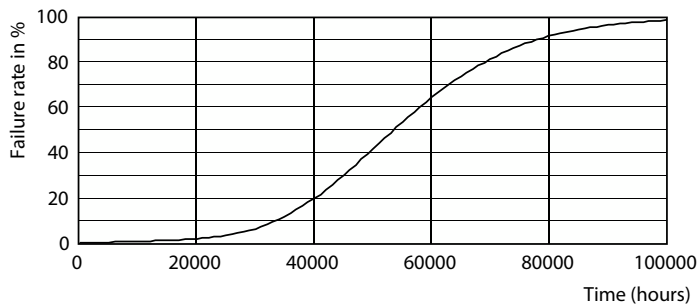

CorePro LEDtube EM/Mains

Fotometriai adatok

CorePro LEDtube EM Mains Page 10 of 11

General uniform lighting - CorePro LEDtube 600mm 8W 840 T8

Élettartam

Life Expectancy Diagram - CorePro LEDtube 600mm 8W 840 T8