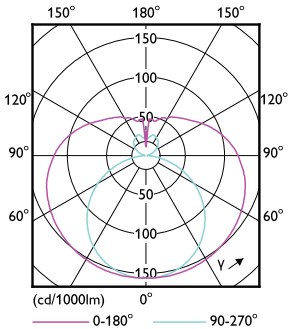

Méretezett rajza

Product	D1	D2	A1	A2	A3
CorePro LEDtube 600mm 8W 840 T8	25,7 mm	28 mm	588,5 mm	595,5 mm	602,5 mm

Fotometriai adatok

Spectral Power Distribution Colour - CorePro LEDtube 600mm 8W 840 T8

Light Distribution Diagram - CorePro LEDtube 600mm 8W 840 T8