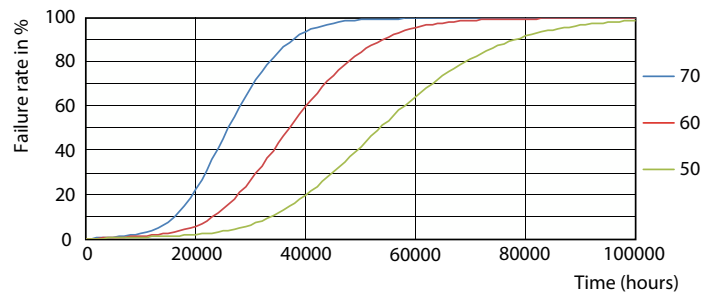

CorePro LEDtube EM/Mains

Fotometriai adatok

CorePro LEDtube EM Mains Page 10 of 11

General uniform lighting - CorePro LEDtube 600mm 8W 840 T8

Élettartam

Life Expectancy Diagram - CorePro LEDtube 600mm 8W 840 T8